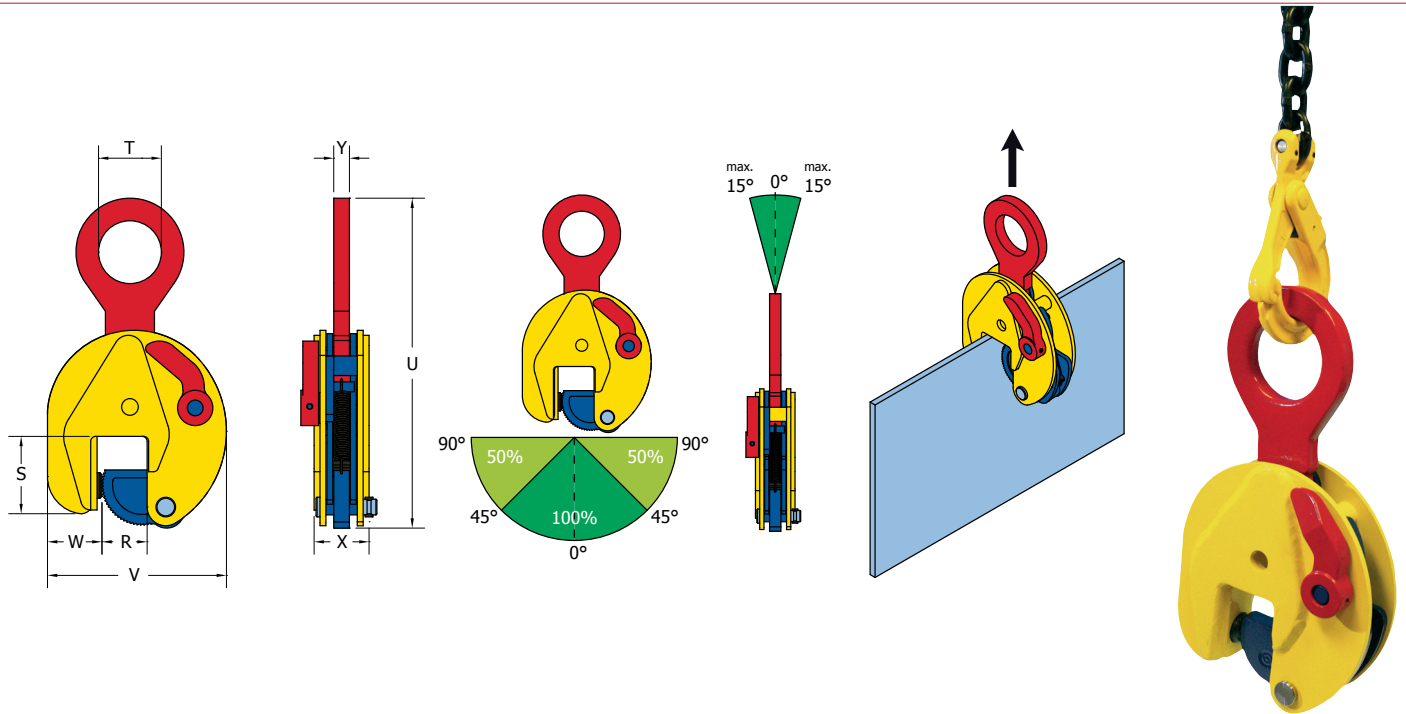

Lifting clamps

TS / TSE / STS - lightweight heavy duty lifting clamps

Article Nr.	Type	Capacity (kg/pc)	Jaw opening (R) (mm)	Dimensions in mm							Weight (kg/pc)
				S	T	U	V	W	X	Y	
850000	0.75 TS	750	0 - 13	47	30	202	100	37	37	10	1.7
850880	1 TSE	1000	0 - 25	56	45	263	141	37	47	15	3,5
850901	2 TSE *	2000	0 - 35	78	64	336	183	56	56	16	7
850331	3 TSE *	3000	0 - 35	78	64	336	183	56	56	16	7
850441	4.5 TS	4500	0 - 25	85	70	423	203	60	77	20	15
850451	4.5 TSE	4500	0 - 45	85	70	425	228	60	78	20	16
850301	6 TS	6000	0 - 32	114	75	490	225	78	78	20	19
851411	6 TSE	6000	0 - 50	114	75	490	259	82	78	20	21
850401	7.5 TS	7500	0 - 40	111	75	530	246	76	82	20	24
851501	7.5 TSE	7500	0 - 55	111	75	522	267	70	86	20	26
851551	9 TS	9000	0 - 55	111	75	522	267	70	86	20	27
850501	12 TS	12000	0 - 52	148	85	617	295	100	94	44	37
850601	15 TS	15000	0 - 76	209	86	810	373	136	106	49	70
850605	17 TS	17000	0 - 76	209	86	810	373	136	106	49	71
850700	20 TS	20000	0 - 80	250	100	933	563	153	140	66	149
850701	25 TS	25000	5 - 85	250	100	925	563	148	140	66	149
850721	30 TS	30000	10 - 90	250	100	918	568	153	142	66	155.5
852200	6 STS	6000	40 - 90	114	75	486	275	70	78	20	21
854300	7.5 STS	7500	50-100	111	75	524	312	70	86	20	26.5
853305	9 STS	9000	50-100	111	75	522	312	70	86	20	27.5
852401	12 STS	12000	50-100	152	85	615	344	100	94	44	41
852501	15 STS	15000	80-150	224	86	800	450	136	106	49	76
852600	20 STS	20000	80-150	249	100	924	640	153	140	66	160
852601	25 STS	25000	80-150	249	100	924	640	153	140	66	160
852721	30 STS	30000	80-150	249	100	906	645	156	142	66	165.5

* Available with remote control

(Important note: Measures and weights without engagement. We reserve the right to change technical details.)