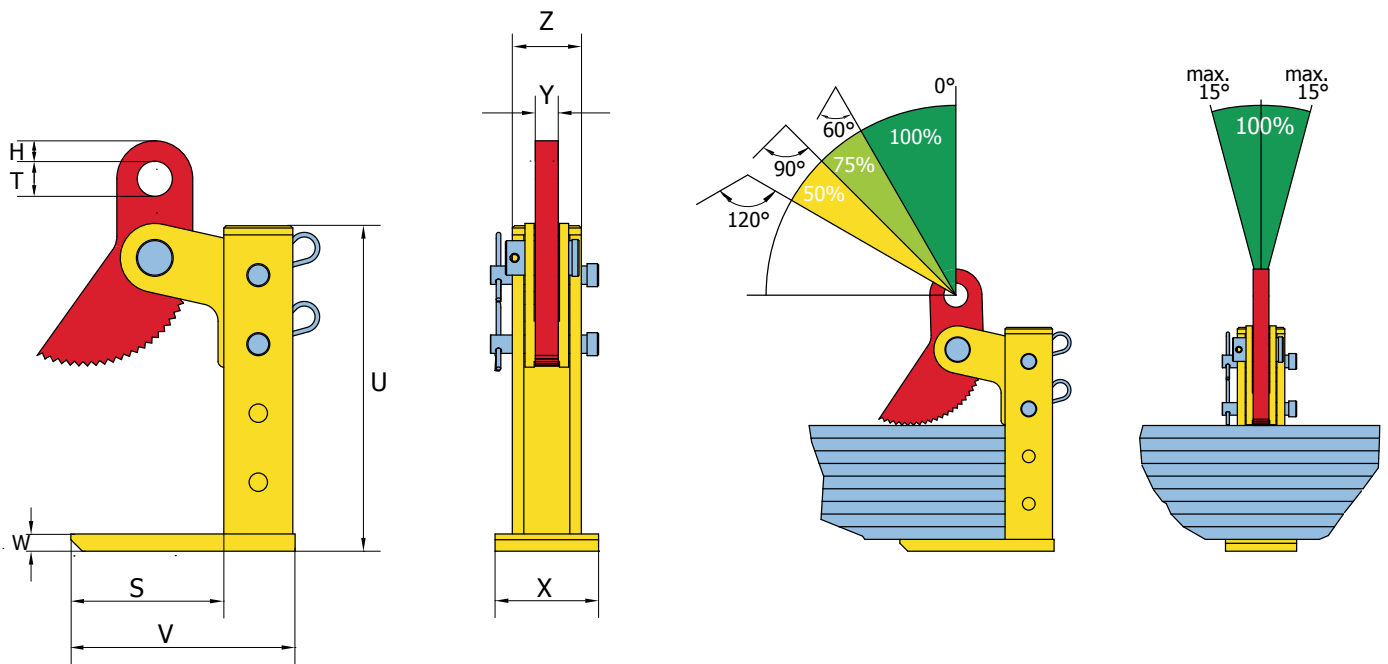

Lifting clamps

**THSK - Adjustable extra large jaw opening for stacks, packages and thick single plate lifting**

Article Nr.	Type	Capacity (kg/pair)	Jaw opening (R) (mm)	Dimensions in mm									Weight (kg/pc)
				V	S	W	T	H	U	X	Z	Y	
815180	1.5 THSK/180	1500	3 -180	201	135	15	30.5	18	289	90	60	20	9.5
815300	1.5 THSK/300	1500	3 -300	201	135	15	30.5	18	409	90	60	20	11
830180	3 THSK/180	3000	3 -180	241	165	20	30.5	18	296	105	69	20	13
830300	3 THSK/300	3000	3 -300	241	165	20	30.5	18	416	105	69	20	15
845180	4.5 THSK/180	4500	3 -180	241	165	20	30.5	18	296	105	69	20	13
845420	4.5 THSK/420	4500	3 -420	241	165	20	30.5	18	536	105	69	20	17
860180	6 THSK/180	6000	3 -180	256	160	25	30.5	18	304	120	75	20	18
860420	6 THSK/420	6000	3 -420	256	160	25	30.5	18	544	120	75	20	24
890180	9 THSK/180	9000	3 -180	256	160	25	30.5	18	304	120	75	20	18
890420	9 THSK/420	9000	3 -420	256	160	25	30.5	18	544	120	75	20	24

(Important note: Measures and weights without engagement. We reserve the right to change technical details.)